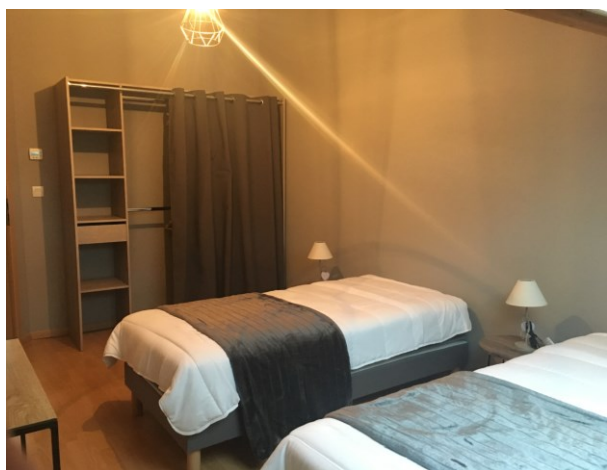

L'Appart'

Meublé de Standing 110m2

Maxi 6 personnes à Boust

À 2 min de la Centrale de Cattenom

Location semaine à partir de 350€

Réservations : 06.63.77.85.16

Loue **très beau Meublé de Standing** en duplex, idéalement situé à 2 min de Cattenom, sans embouteillage (Boust), **avec parking privé**, pouvant accueillir jusqu'à 6 personnes, à la semaine ou au mois, comprenant :

Salon séjour de 50m2

Canapés cuir, fauteuil, téléviseur 117cm, Wifi et internet, table 6 personnes, banc et chaises, tabourets de bar avec accès sur petite terrasse pour fumeurs et barbecue à la belle saison.

3 chambres de 2 lits de 90x190cm

Parquet au sol, literie neuve grand confort Duvivier, dressing, placards, téléviseur, chevets et lampes, draps fournis et lits faits à l'arrivée.

2 salles de bain et 2 WC