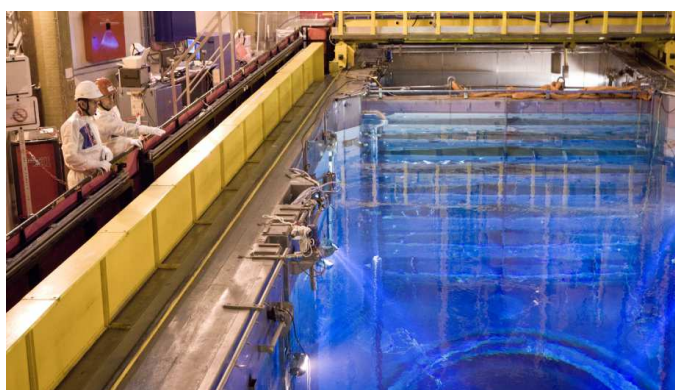

HEBDO ECLAIRAGE

Chaque semaine, l'actualité du Centre Nucléaire de Production d'Electricité de Cattenom

Du 15 au 21 septembre 2018

Production

L'unité de production n°3 de la centrale nucléaire de Cattenom a été reconnectée au réseau électrique le vendredi 21 septembre 2018 peu après 5 heures et a atteint depuis sa pleine puissance. Elle s'était arrêtée automatiquement le mardi 18 septembre 2018 autour de midi. La raison: l'un des quatre systèmes de demande de mise à l'arrêt automatique du réacteur de l'unité n°3 avait transmis une donnée erronée et ponctuelle, ce qui a entraîné l'enclenchement des dispositifs de mise à l'arrêt automatique du réacteur. Des cartes électroniques ont été remplacées et des capteurs ont été contrôlés préalablement au redémarrage de l'unité.

Les unités n°1 et 4 fonctionnent et alimentent le réseau électrique. L'unité n°2 est en arrêt programmé pour sa troisième visite décennale depuis le 26 mai 2018.

Evènement significatif

La centrale de Cattenom a déclaré un évènement significatif sûreté de niveau 0 sur l'échelle INES (qui compte 7 échelons) à l'Autorité de Sûreté Nucléaire le mercredi 19 septembre 2018. Cette déclaration fait suite à l'arrêt automatique réacteur survenu sur l'unité de production n°3 le mardi 18 septembre 2018 (cf. paragraphe « Production »).

Info express

Dans la journée du vendredi 21 septembre 2018, les équipes de la centrale réalisent des manœuvres d'exploitation sur l'unité de production n°2. Ces manœuvres d'exploitation programmées sont susceptibles d'être entendues par les riverains autour de la centrale.

La science en fête !