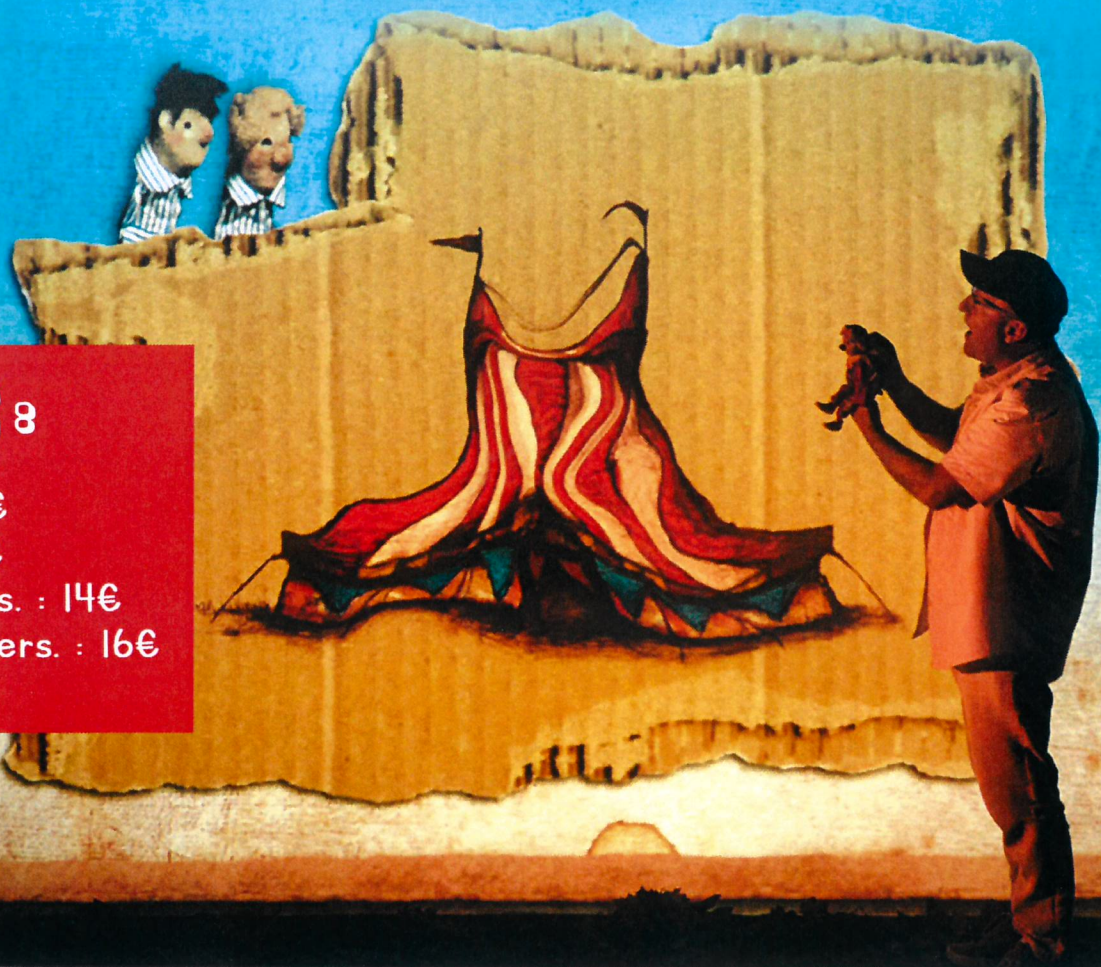

PIERRE À PIERRE

EL THEATRO DE L'HOMME DIBUIXAT

À partir de 2 ans

Vendredi 15 mars 2019

salle du foyer socio-culturel à Rodemack - 18h45

Samedi 16 mars 2019

salle polyvalente à Roussy-Le-Village - 15h00

Un jour que je me promenais pieds nus sur la plage, je me rendis compte que la terre était remplie de pierres. J'ai commencé à les classer et à les garder comme un précieux trésor. Si tu regardes l'intérieur de ces pierres, tu peux voir quelque chose de plus qu'une simple pierre. Une proposition pour éveiller l'imagination des filles et des garçons à travers des objets inanimés.

TARIFS :

Enfant : 3€

Adulte : 5€

Pack 4 pers. : 14€

Pack 5/6 pers. : 16€