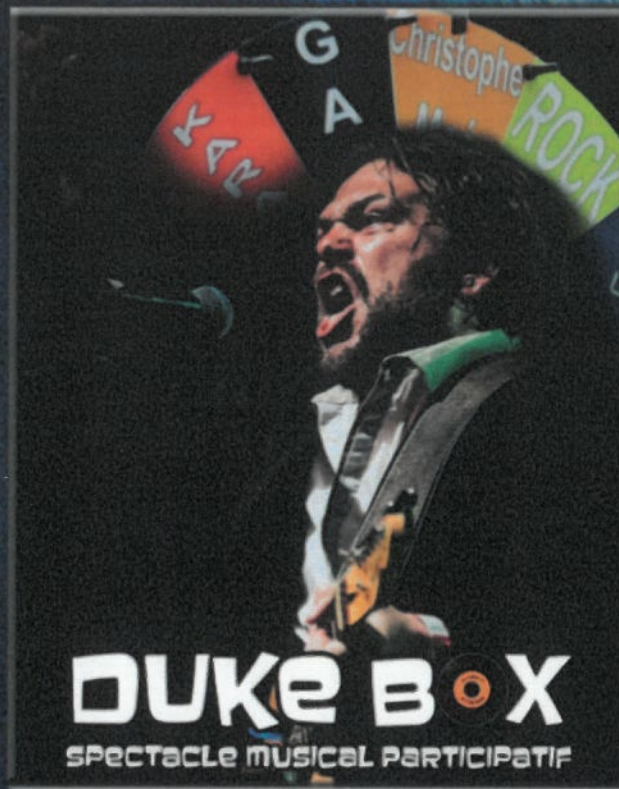

SAMEDI 18 JUIN 2022 - 20H

Jo Cimatti
A note

Jo Cimatti
Slo-Mo World

**Un spectacle musical participatif
à 93,7% improvisé !**

**Le concept ? Des chansons tirées au hasard
et une roue de styles musicaux à faire tourner...**

Jo Cimatti, aka « THE DUKE », se chargera de faire le mélange en direct avec une maestria époustouflante, un humour exceptionnel malgré une certaine arrogance et pas mal de vantardise (d'ailleurs, il parle de lui à la troisième personne quand il écrit... ça en dit long, n'est-ce pas ?).

Vous pourrez entendre du Rock, de la Punk, de la Zouk ou voire Metallica en Reggae au milieu d'un public en liesse.

**NOUVELLE MAISON COMMUNALE ROUSSY LE VILLAGE,
18 rue Neuve (à l'Intersection des RD)**